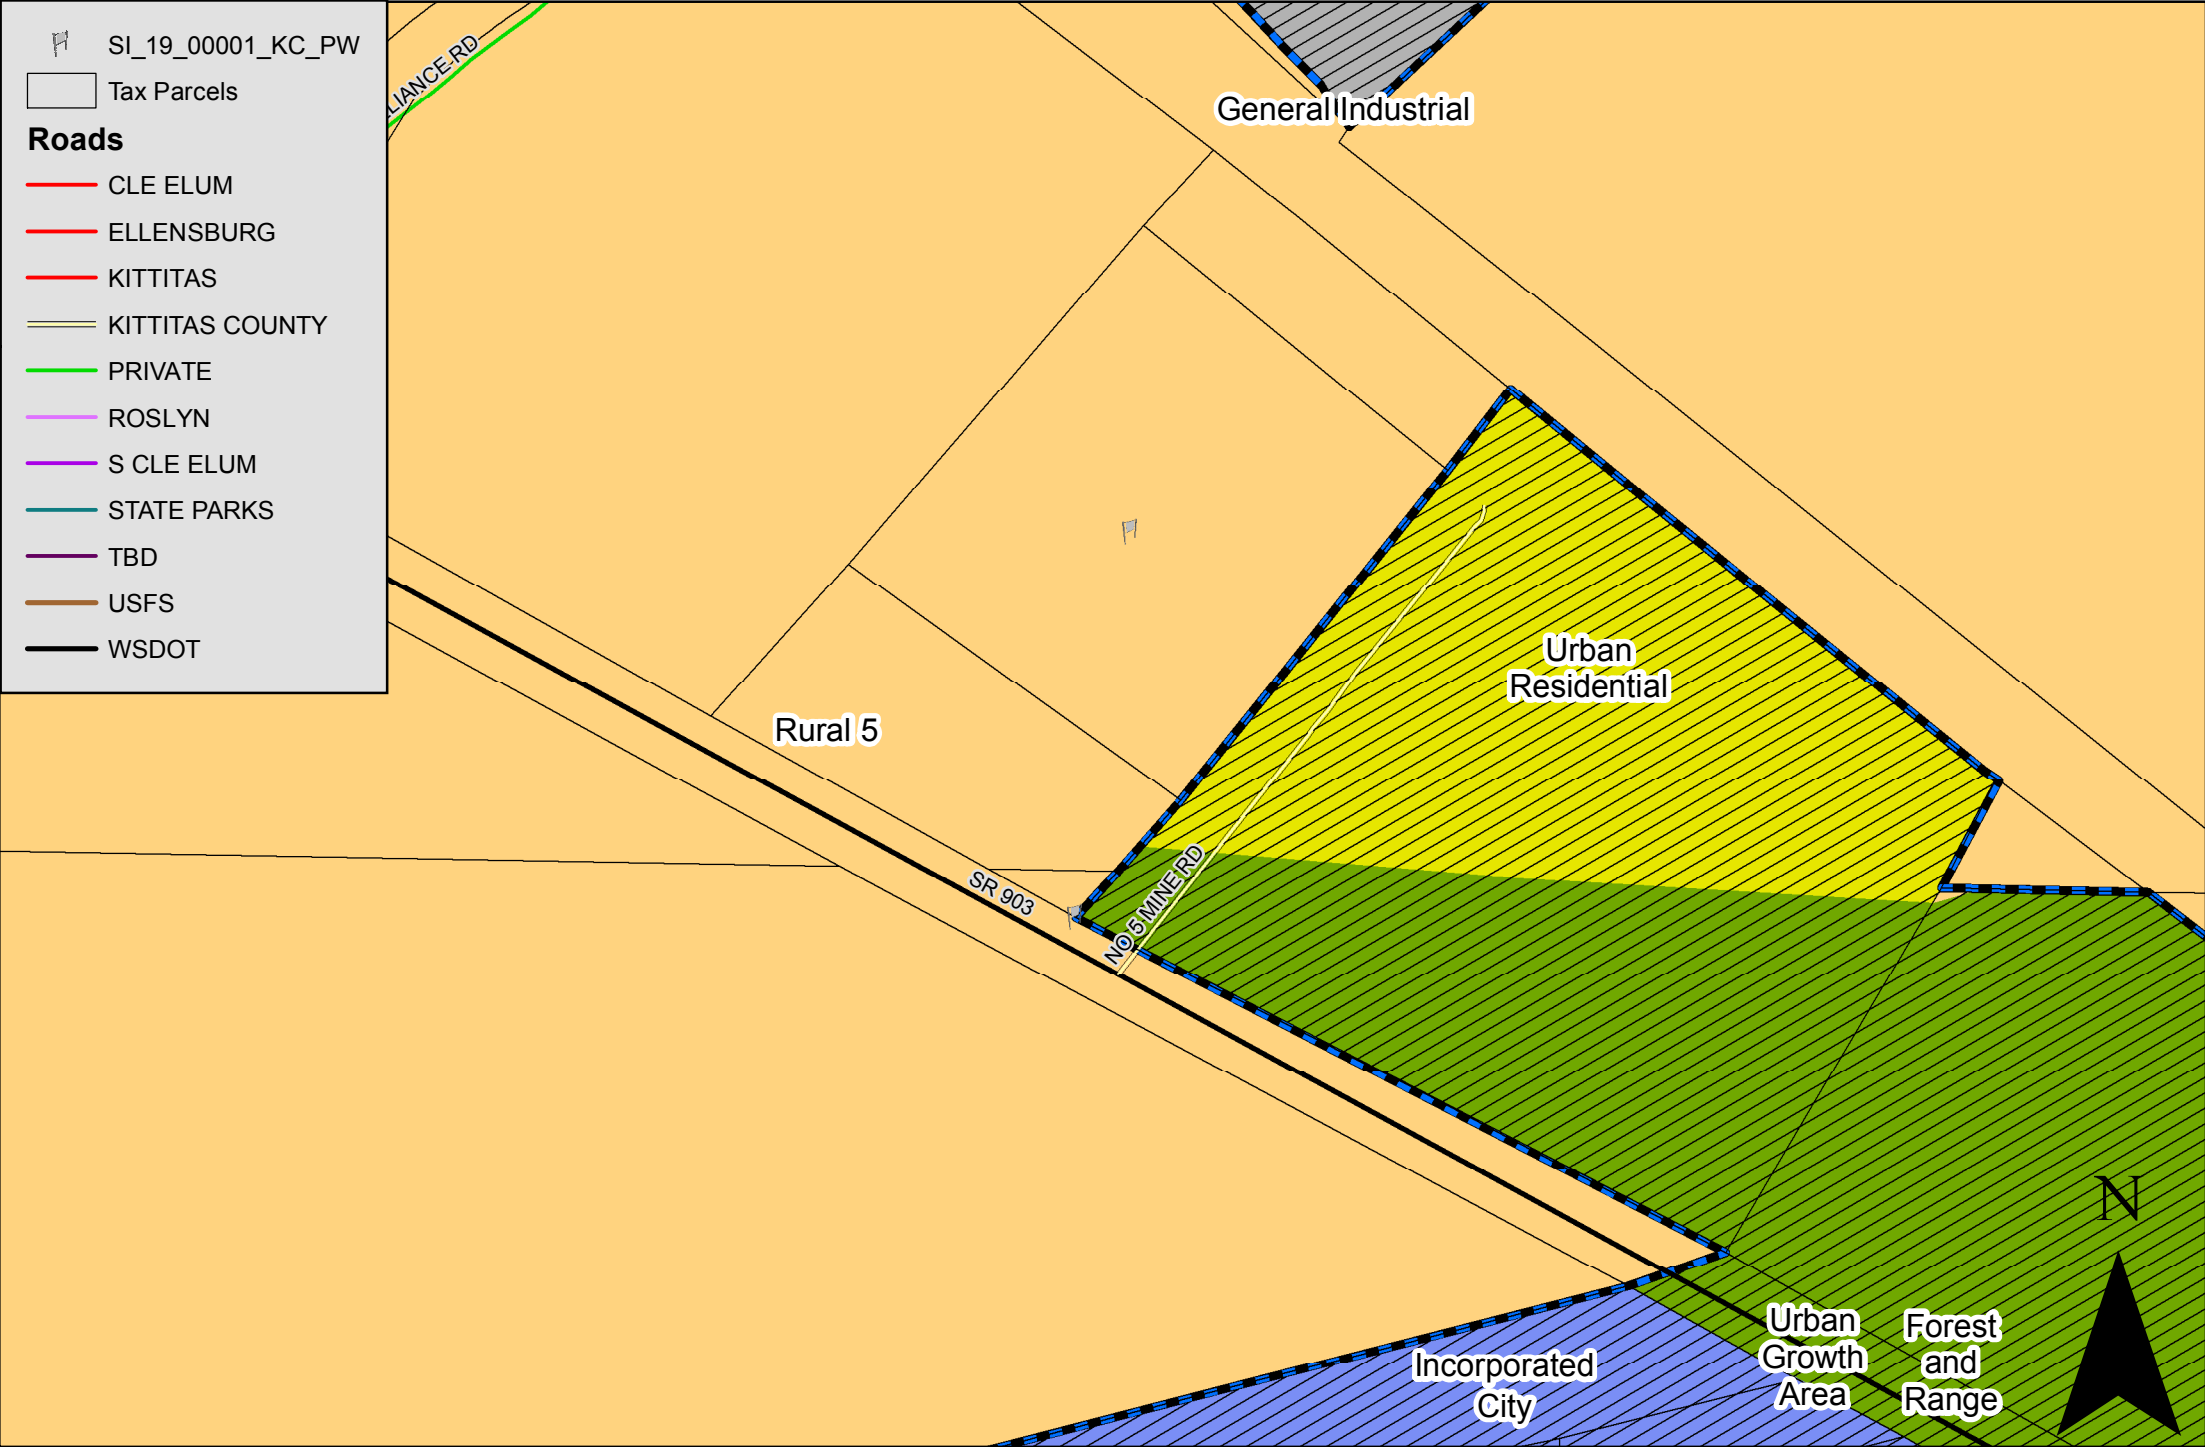

# KC PW Sign

1:2,500

Zoning